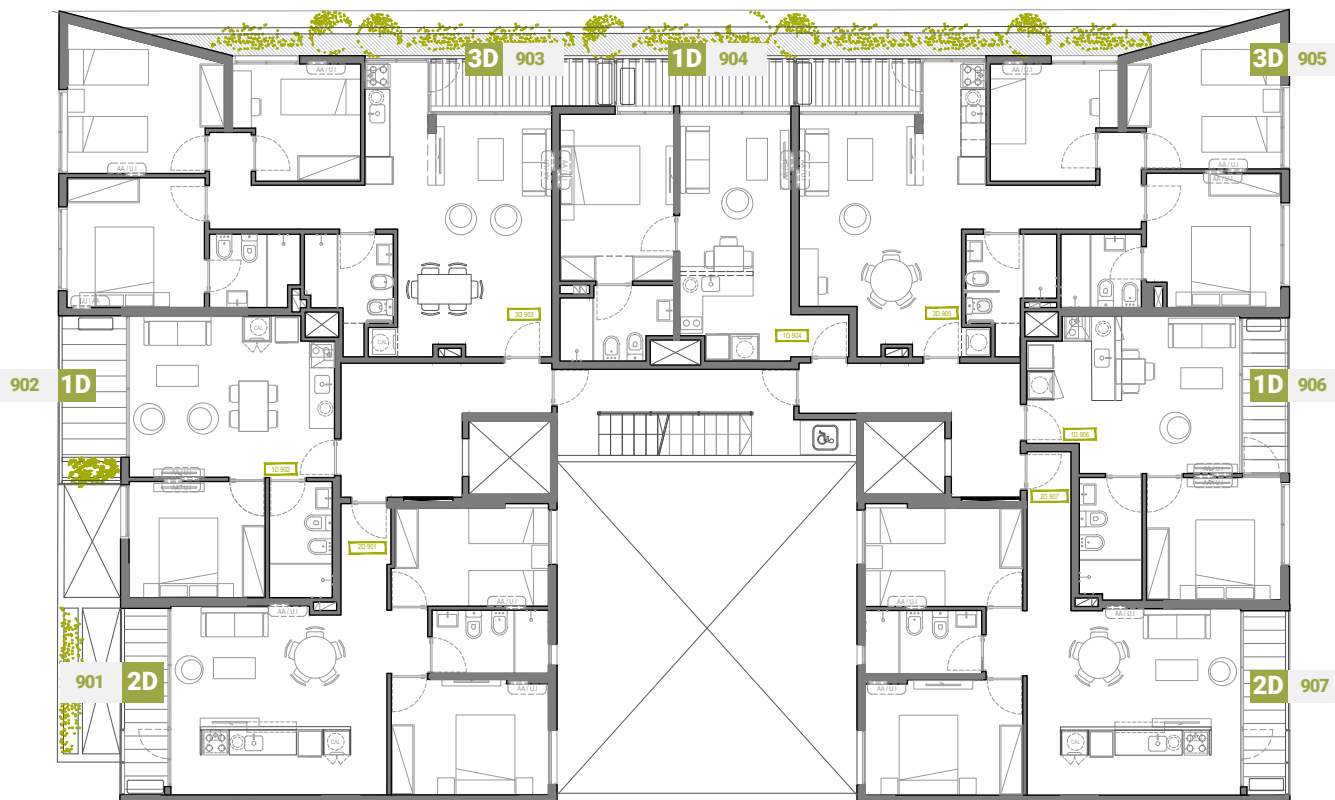

PISO 9°

1 A 3 DORMITORIOS

AVENIDA LIBERTADOR

1 DORMITORIO

UF 902 – Total 46,31 m²

Propios 32,25 m² / Balcón 5,17 m² / C.D.M. 8,89 m²

UF 904 – Total 47,26 m²

Propios 32,60 m² / Balcón 4,23 m² / C.D.M. 10,43 m²

UF 906 – Total 44,00 m²

Propios 31,45 m² / Balcón 3,82 m² / C.D.M. 8,73 m²

2 DORMITORIOS

UF 901 – Total 70,19 m²

Propios 52,27 m² / Balcón 4,66 m² / C.D.M. 13,26 m²

UF 907 – Total 70,97 m²

Propios 53,65 m² / Balcón 4,52 m² / C.D.M. 12,80 m²

3 DORMITORIOS

UF 903 – Total 91,35 m²

Propios 70,71 m² / Balcón 4,37 m² / C.D.M. 16,27 m²

UF 905 – Total 87,44 m²

Propios 68,75 m² / Balcón 2,95 m² / C.D.M. 15,74 m²