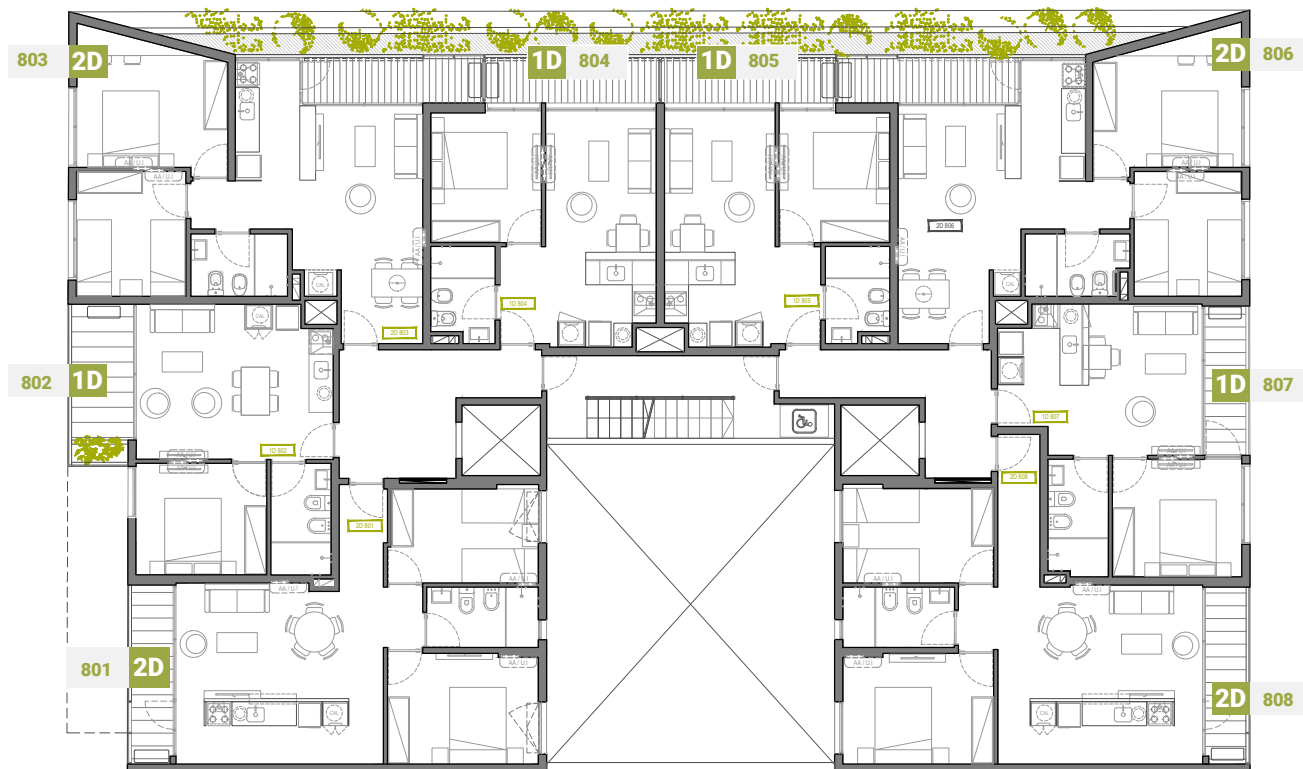

PISO 8°

1 Y 2 DORMITORIOS

AVENIDA LIBERTADOR

1 DORMITORIO

UF 802 – Total 46,31m²

Propios 32,25 m² / Balcón 5,17 m² / C.D.M. 8,89 m²

UF 804 – Total 45,70 m²

Propios 32,03 m² / Balcón 4,51 m² / C.D.M. 9,16 m²

UF 805 – Total 45,70 m²

Propios 32,03 m² / Balcón 4,51 m² / C.D.M. 9,16 m²

UF 807 – Total 43,99 m²

Propios 31,45 m² / Balcón 3,82 m² / C.D.M. 8,72 m²

2 DORMITORIOS

UF 801 – Total 70,19 m²

Propios 52,27 m² / Balcón 4,66 m² / C.D.M. 13,26 m²

UF 803 – Total 67,16 m²

Propios 50,60 m² / Balcón 4,75 m² / C.D.M. 11,81 m²

UF 806 – Total 67,29 m²

Propios 50,51 m² / Balcón 4,75 m² / C.D.M. 12,03 m²

UF 808 – Total 70,67 m²

Propios 53,65 m² / Balcón 4,52 m² / C.D.M. 12,50 m²