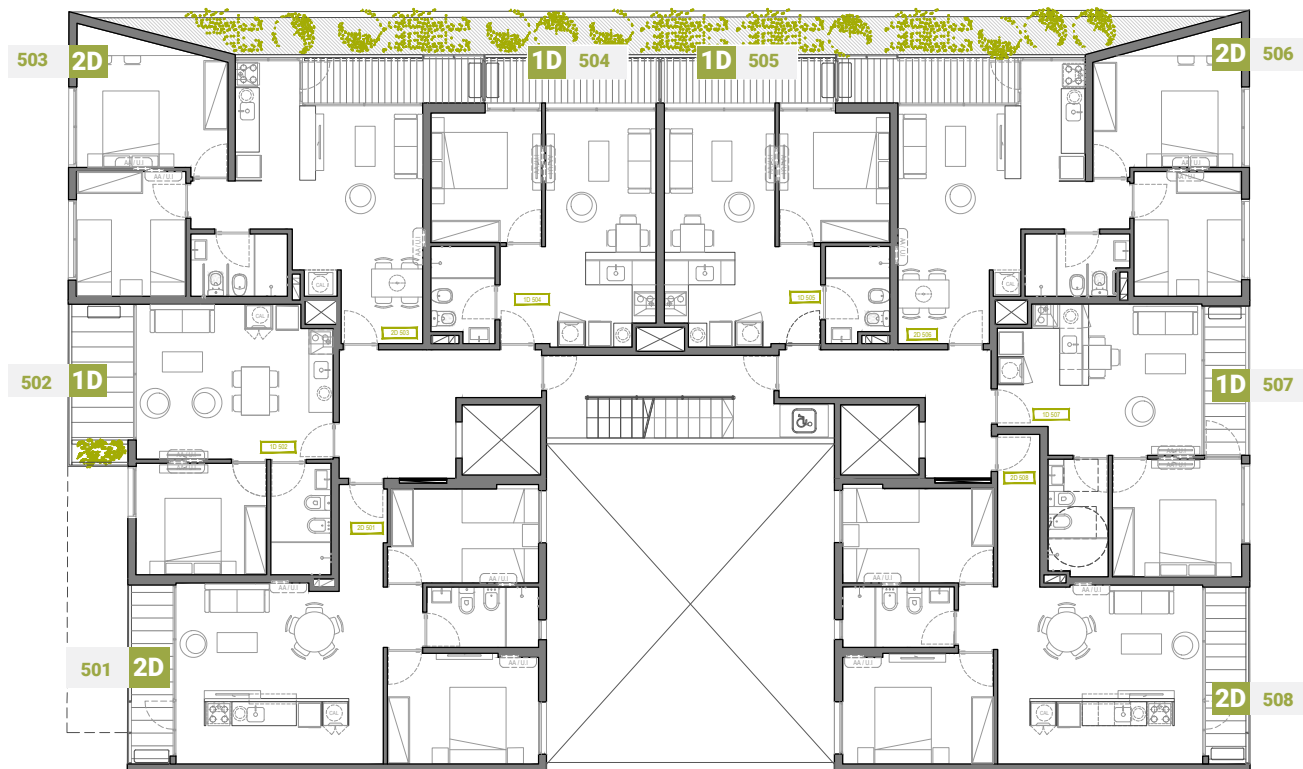

PISO 5°

1 Y 2 DORMITORIOS

AVENIDA LIBERTADOR

1 DORMITORIO

UF 502 – Total 46,31m²

Propios 32,25 m² / Balcón 5,17 m² / C.D.M. 8,89 m²

UF 504 – Total 45,70 m²

Propios 32,03 m² / Balcón 4,51 m² / C.D.M. 9,16 m²

UF 505 – Total 45,70 m²

Propios 32,03 m² / Balcón 4,51 m² / C.D.M. 9,16 m²

UF 507 – Total 43,99 m²

Propios 31,45 m² / Balcón 3,82 m² / C.D.M. 8,72 m²

2 DORMITORIOS

UF 501 – Total 70,19 m²

Propios 52,27 m² / Balcón 4,66 m² / C.D.M. 13,26 m²

UF 503 – Total 67,16 m²

Propios 50,60 m² / Balcón 4,76 m² / C.D.M. 11,80 m²

UF 506 – Total 67,29 m²

Propios 50,51 m² / Balcón 4,75 m² / C.D.M. 12,03 m²

UF 508 – Total 70,67 m²

Propios 53,65 m² / Balcón 4,52 m² / C.D.M. 12,50 m²