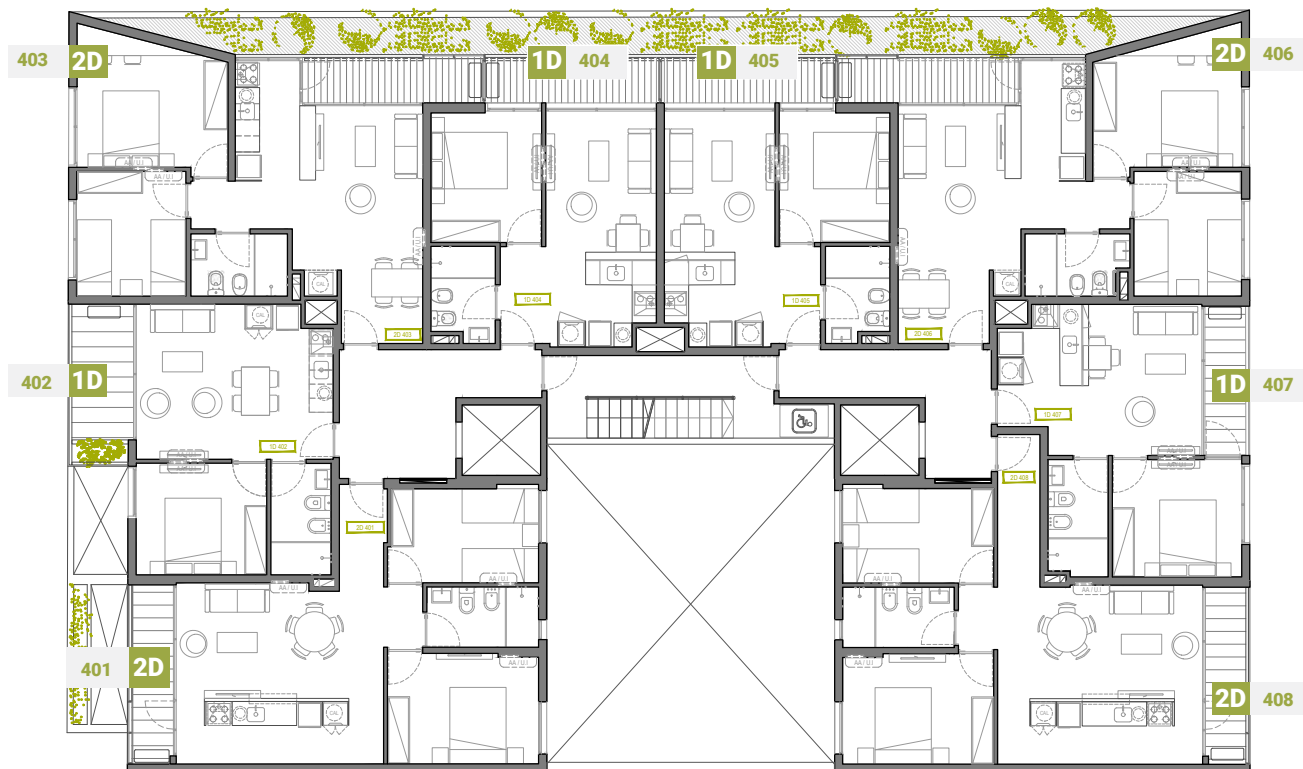

PISO 4°

1 Y 2 DORMITORIOS

AVENIDA LIBERTADOR

1 DORMITORIO

UF 402 – Total 46,31m²

Propios 32,28 m² / Balcón 5,17 m² / C.D.M. 8,86 m²

UF 404 – Total 45,70 m²

Propios 32,03 m² / Balcón 4,54 m² / C.D.M. 9,13 m²

UF 405 – Total 45,70 m²

Propios 32,03 m² / Balcón 4,54 m² / C.D.M. 9,13 m²

UF 407 – Total 43,99 m²

Propios 31,45 m² / Balcón 3,82 m² / C.D.M. 8,72 m²

2 DORMITORIOS

UF 401 – Total 70,19 m²

Propios 52,27 m² / Balcón 4,66 m² / C.D.M. 13,26 m²

UF 403 – Total 67,16 m²

Propios 50,62 m² / Balcón 4,79 m² / C.D.M. 11,75 m²

UF 406 – Total 67,29 m²

Propios 50,53 m² / Balcón 4,79 m² / C.D.M. 11,97 m²

UF 408 – Total 70,67 m²

Propios 53,65 m² / Balcón 4,52 m² / C.D.M. 12,50 m²