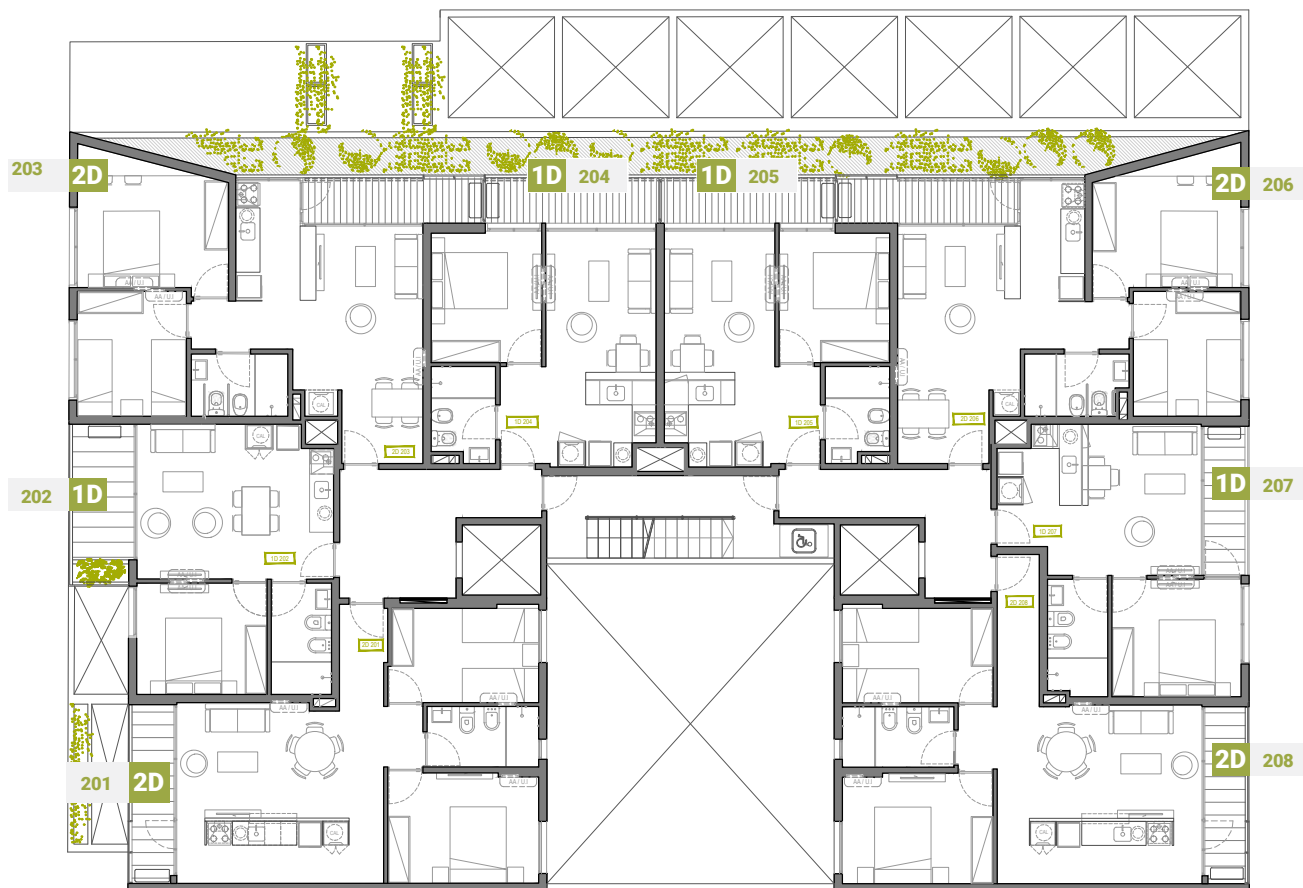

## PISO 2°

1 Y 2 DORMITORIOS

AVENIDA LIBERTADOR

### 1 DORMITORIO

**UF 202 – Total 46,28 m<sup>2</sup>**

Propios 32,21 m<sup>2</sup> / Balcón 5,17 m<sup>2</sup> / C.D.M. 8,90 m<sup>2</sup>

**UF 204 – Total 45,72 m<sup>2</sup>**

Propios 32,03 m<sup>2</sup> / Balcón 4,54 m<sup>2</sup> / C.D.M. 9,15 m<sup>2</sup>

**UF 205 – Total 45,72 m<sup>2</sup>**

Propios 32,03 m<sup>2</sup> / Balcón 4,54 m<sup>2</sup> / C.D.M. 9,15 m<sup>2</sup>

**UF 207 – Total 44,13 m<sup>2</sup>**

Propios 31,45 m<sup>2</sup> / Balcón 3,82 m<sup>2</sup> / C.D.M. 8,86 m<sup>2</sup>

### 2 DORMITORIOS

**UF 201 – Total 69,78 m<sup>2</sup>**

Propios 52,27 m<sup>2</sup> / Balcón 4,66 m<sup>2</sup> / C.D.M. 12,85 m<sup>2</sup>

**UF 203 – Total 67,23 m<sup>2</sup>**

Propios 50,62 m<sup>2</sup> / Balcón 4,79 m<sup>2</sup> / C.D.M. 11,82 m<sup>2</sup>