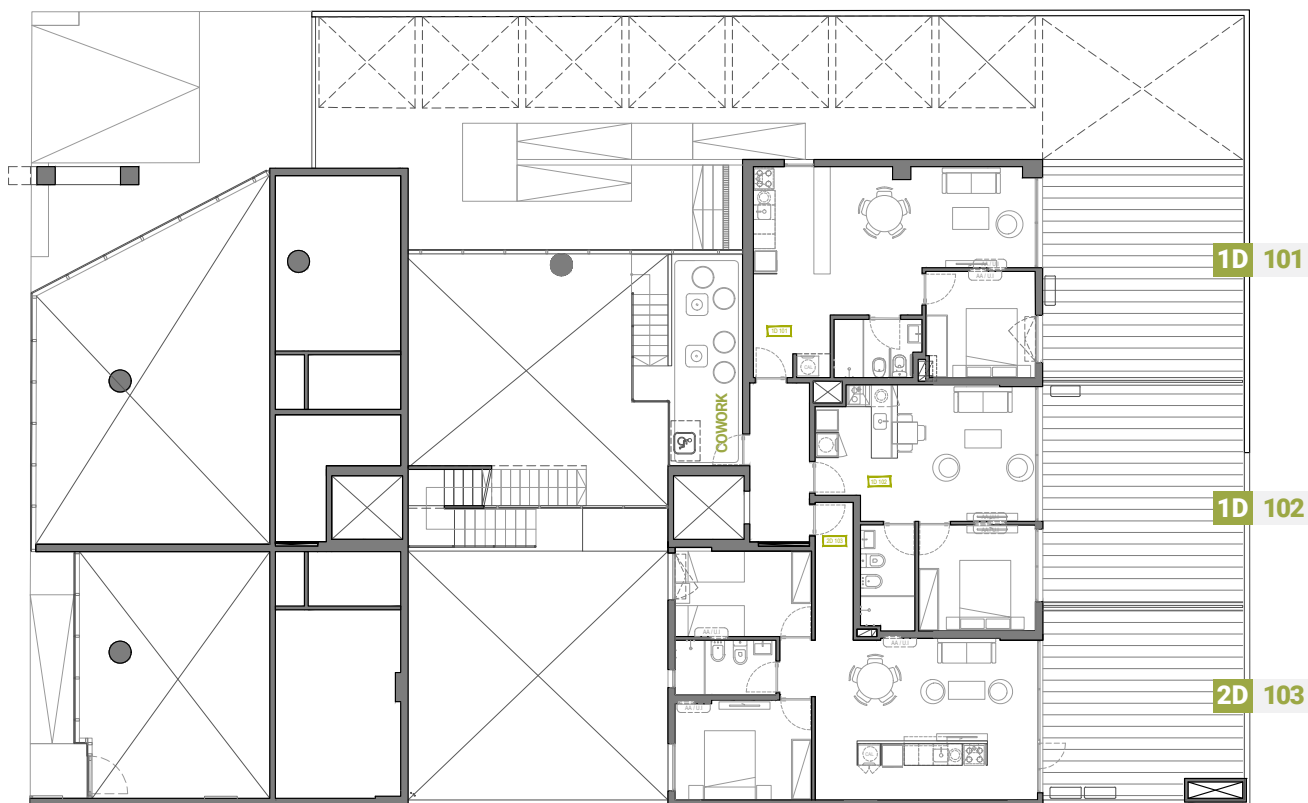

PISO 1°

1 Y 2 DORMITORIOS

AVENIDA LIBERTADOR

1 DORMITORIO

UF 101 – Total 96,02 m²

Propios 45,62 m² / Patio 32,62 m² / C.D.M. 17,78 m²

UF 102 – Total 85,18 m²

Propios 35,26 m² / Patio 34,07 m² / C.D.M. 15,85 m²

2 DORMITORIOS

UF 103 – Total 108,16 m²

Propios 58,26 m² / Patio 28,43 m² / C.D.M. 21,47 m²